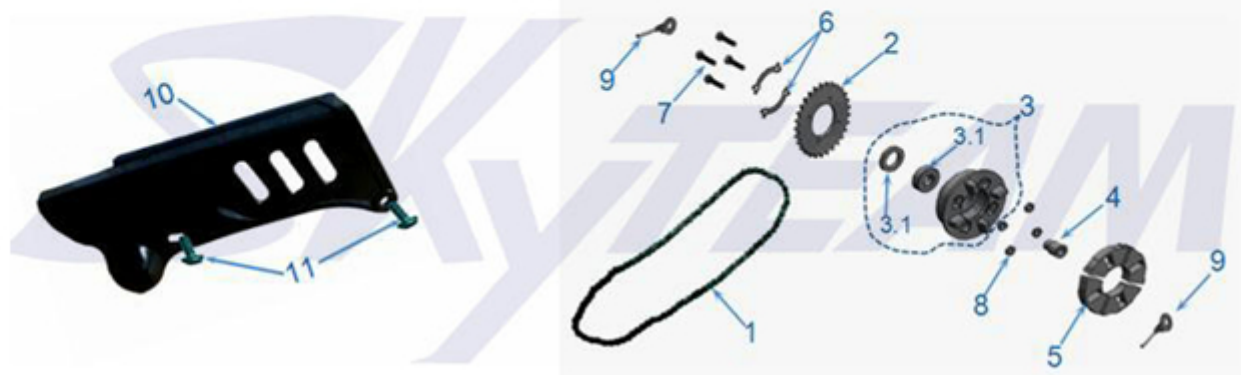

No.	Part number	Part name(ENGLISH)	Quantity
-----	-------------	--------------------	----------

**TRANSMISSION PART : TRANSMISSION**

1	420MH-80	Chain 80 links	1
2	64511-16H20	Rear Sprocket	1
3	65301-16H00	Base, Sproket	1
3.1	GB/T 276 6203Z	Bearing	1
3.2	65344-29A00	Oil Seal	1
4	T0270-1217B	Spacer	1
5	65302-29A10	Buffer Stopper	4
6	64512-29A00	Locking plate	2
7	GB/T 5783 M8X38-S12-Zn.DH	M8X38 Bolt	4
8	210221-Z1000	Nut	4
9	61411-14A00	Adjuster, Chain	2
10	61300-15A00	Chain Case	1
11	GB/T16674 M6×12-Zn.DJ	M6×12 Flange Bolt	2